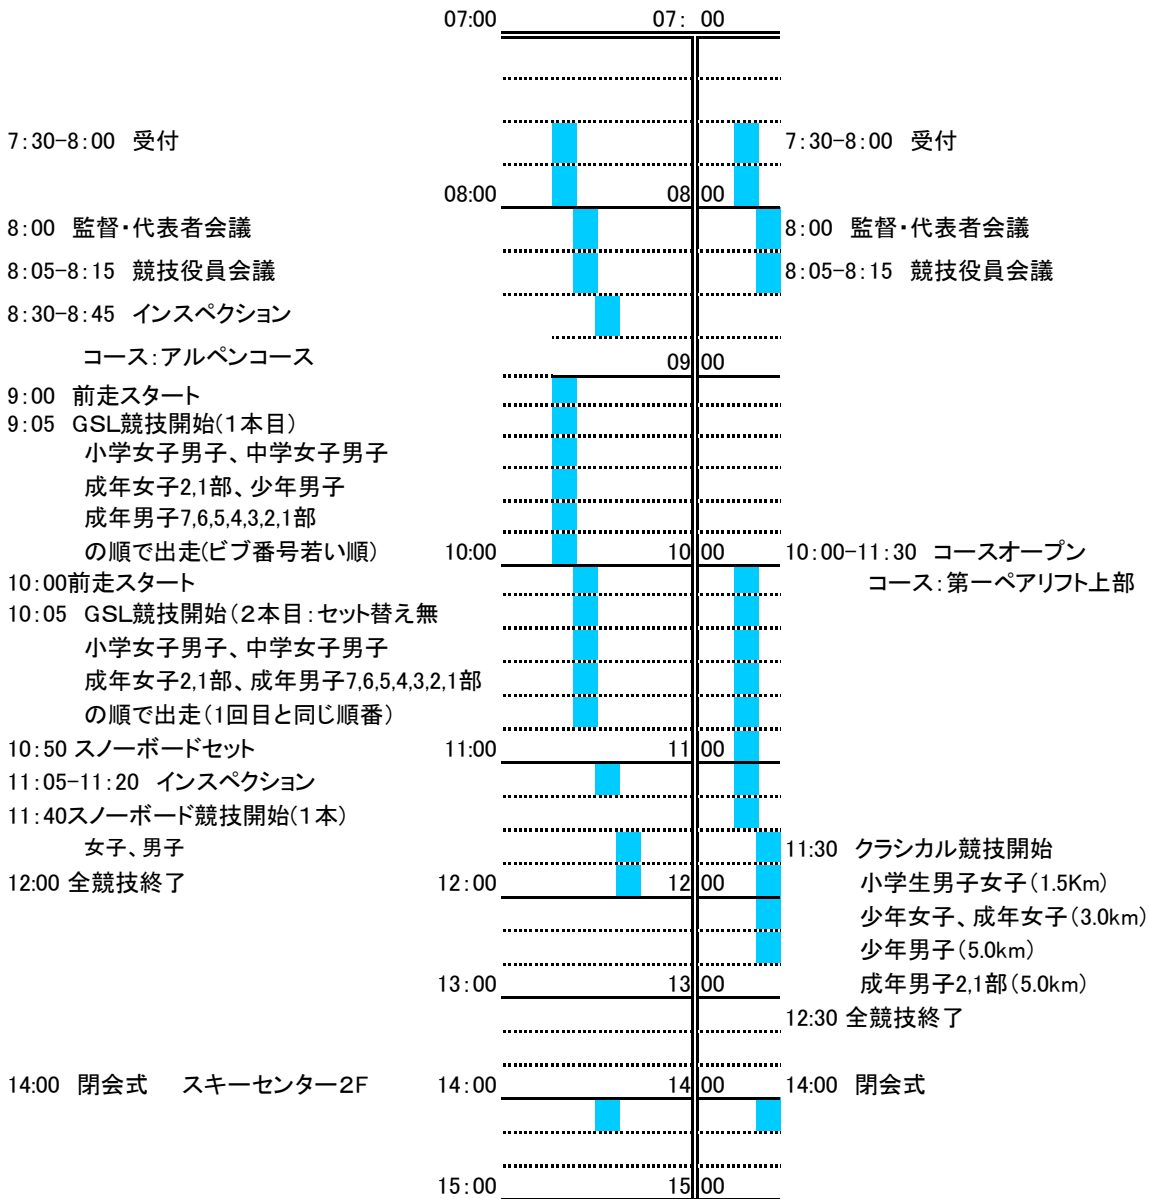

スノーボード競技

ビブNo.	氏名	所属	クラス
111	池畑 英昭	四日市市	男
112	三谷 晏士	松阪市	男
113	長島 輝	津市	男
114	宇藤 直樹	四日市市	男
115	三谷 勇弥	松阪市	男
116	宇藤 玲以	四日市市	男
117	中薮 平智	松阪市	男
118	清水 海都	四日市市	男
119	藤原 周	松阪市	男

・アルペンGSL競技は2本滑走の合計タイムで順位を決める。2本目セット替え無し。

1本目旗門不通過の場合も2本目滑走出来る。2本目出走順の変更なし。

・スノーボード競技は、1本の滑走。

クロスカントリー競技(クラシカル)

ビブNo.	氏名	所属	クラス
201	清水 仁心	四日市市	女小
202	西岡 篤寛	伊勢市	男小
203	保田 一颯	津市	男小
204	北村 莉久	伊勢市	男小

クロスカントリー競技(クラシカル)

ビブNo.	氏名	所属	クラス
205	山本 悠莉	伊勢市	女中高
206	西岡 龍輝	伊勢市	男中高
207	山中 舜也	伊勢市	男中高
208	本田 怜央	津市	男中高
209	清水 万葉	四日市市	男中高
210	山中 朝陽	伊勢市	男中高
211	山本 麻美	伊勢市	女1
212	中北 美咲	津市	女1
213	山本 茉那	伊勢市	女1

注:タイムスケジュールは、現地での公式掲示までの仮スケジュールです。

みえスポーツフェスティバル スキー・スノーボード競技

タイムスケジュール(2月11日)

(アルペン)

(クロスカントリー)

大会役員

会長	馬場 淳
副会長	前田 巖
委員長	中村 博司
副委員長	清滝 克徳

競技役員