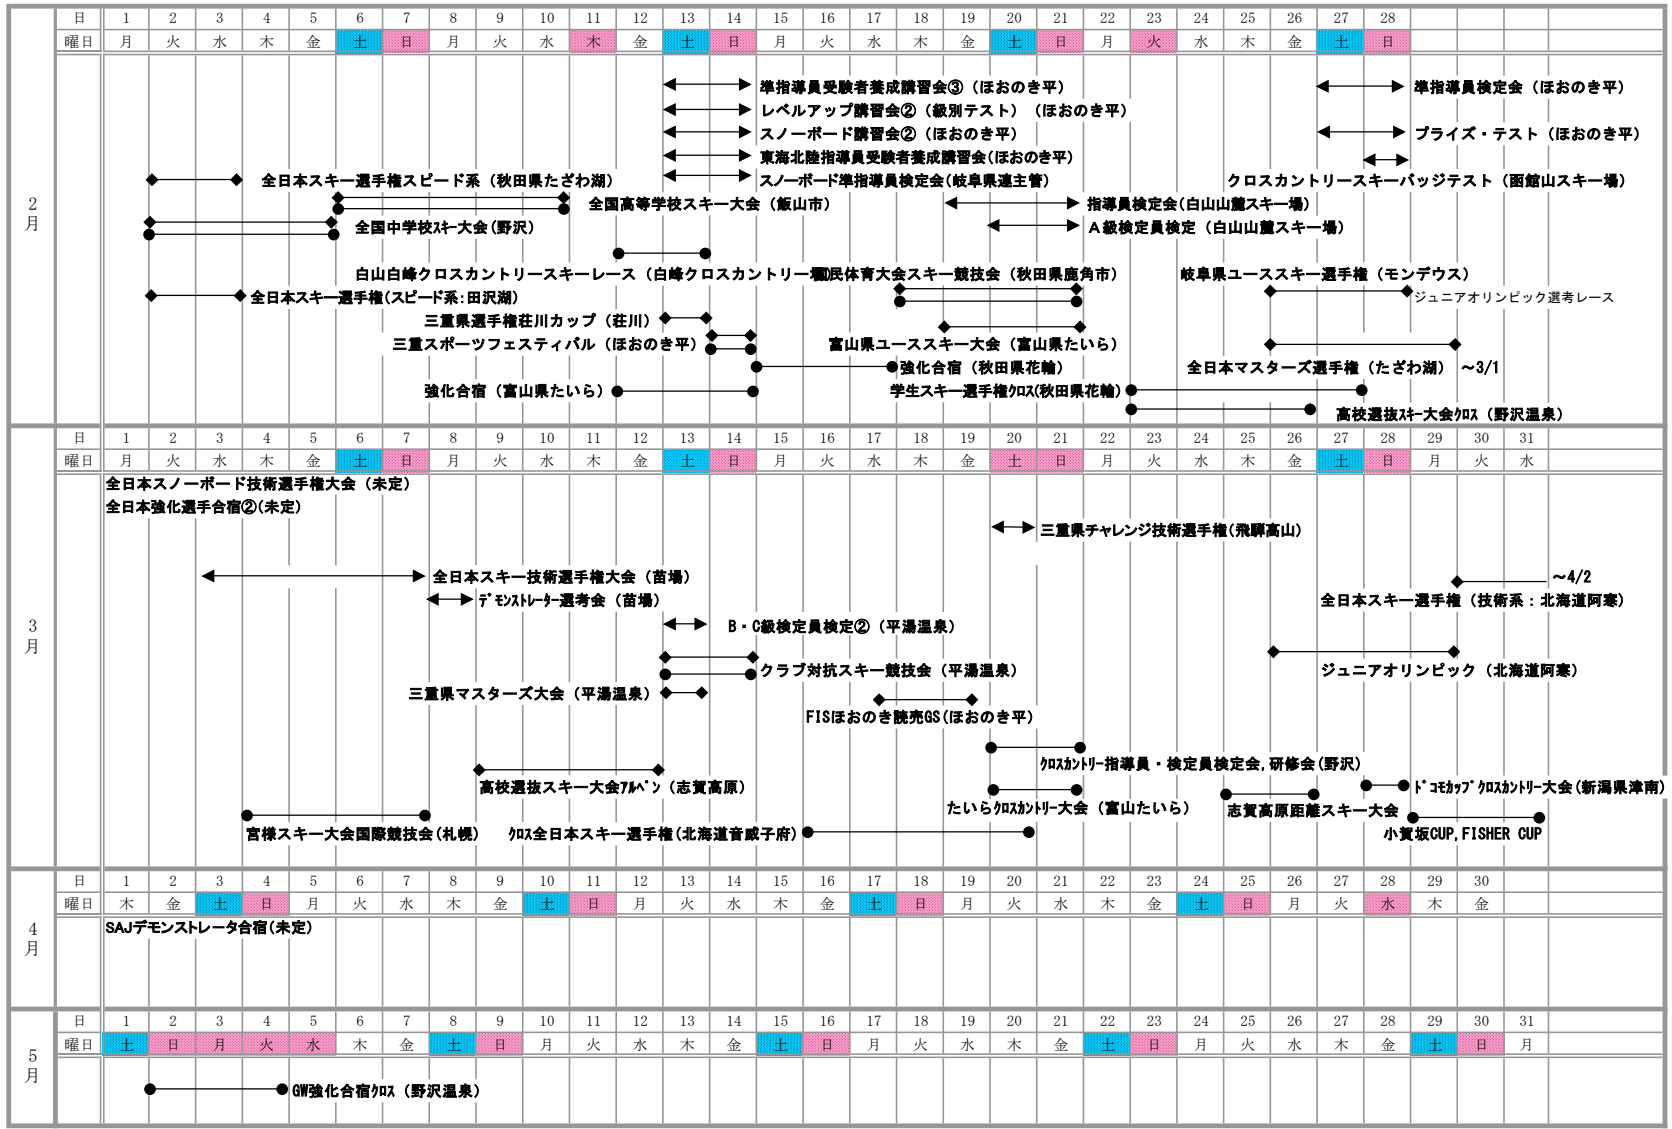

# SAM スキー カレンダー 2021

← 教育本部

◆ 競技本部 (アルペン)

● 競技本部 (クロスカントリー)

日	11月							12月							1月																			
	1	2	3	4	5	6	7	1	2	3	4	5	6	7	1	2	3	4	5	6	7	1	2	3	4	5	6	7						
曜日	日	月	火	水	木	金	土	日	月	火	水	木	金	土	日	月	火	水	木	金	土	日	月	火	水	木	金	土						
11月																																		
12月																																		
1月																																		

日	1	2	3	4	5	6	7	1	2	3	4	5	6	7	1	2	3	4	5	6	7	1	2	3	4	5	6	7						
曜日	日	月	火	水	木	金	土	日	月	火	水	木	金	土	日	月	火	水	木	金	土	日	月	火	水	木	金	土						
11月																																		
12月																																		
1月																																		

日	1	2	3	4	5	6	7	1	2	3	4	5	6	7	1	2	3	4	5	6	7	1	2	3	4	5	6	7						
曜日	金	土	日	月	火	水	木	金	土	日	月	火	水	木	金	土	日	月	火	水	木	金	土	日	月	火	水	木						
11月																																		
12月																																		
1月																																		